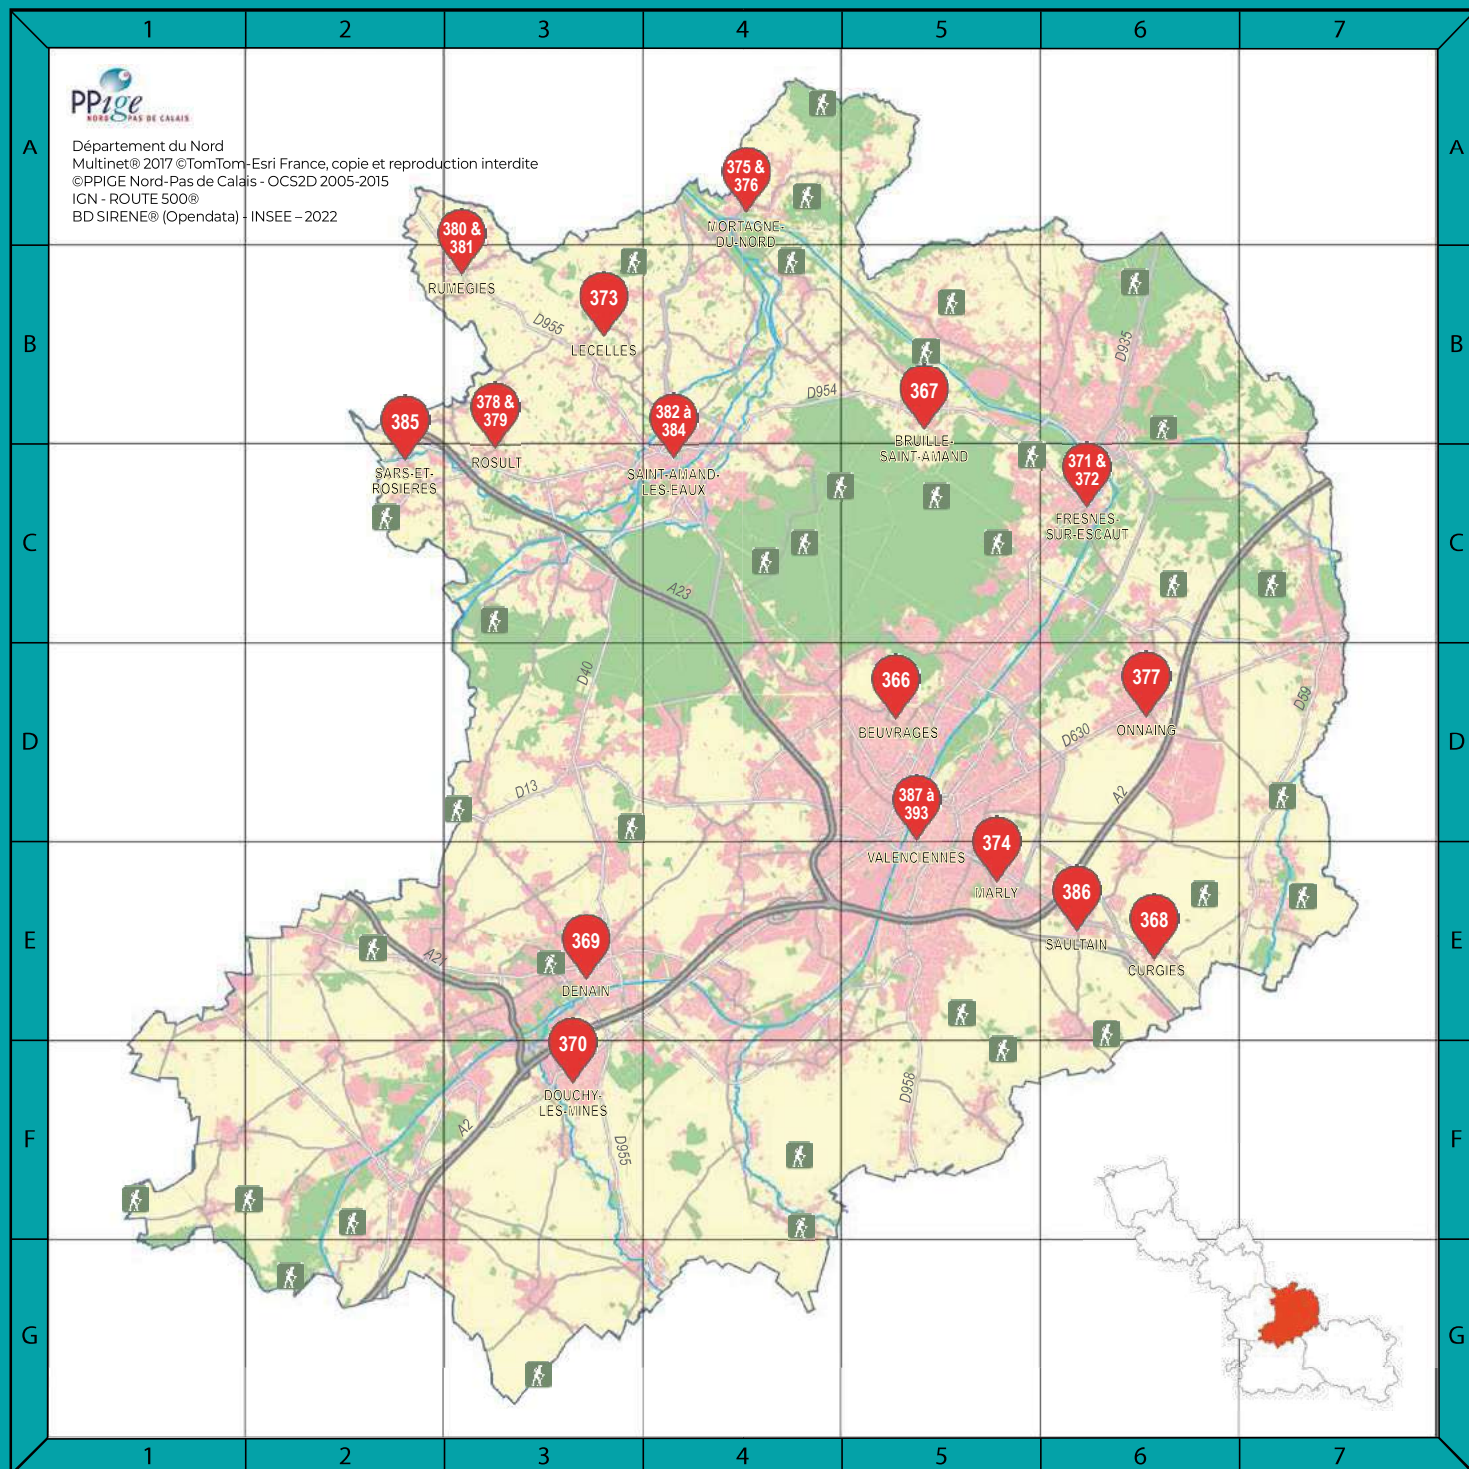

VALENCIENNOIS

372 © Le quARTier

BEUVRAGES

D5

366 LES ARTS GRAPHIQUES BEUVRAGEOIS

DOUCHEZ

Espace culturel Hubert Dubedout - salle des expositions
Rue Émile Zola
06 05 48 08 39

- Vernissage. Possibilité d'organiser des ateliers de découverte des différentes techniques de peinture et dessin sur différents supports.
Samedi : 10 h - 12 h / 14 h - 18 h
Dimanche : 10 h - 12 h / 14 h - 18 h