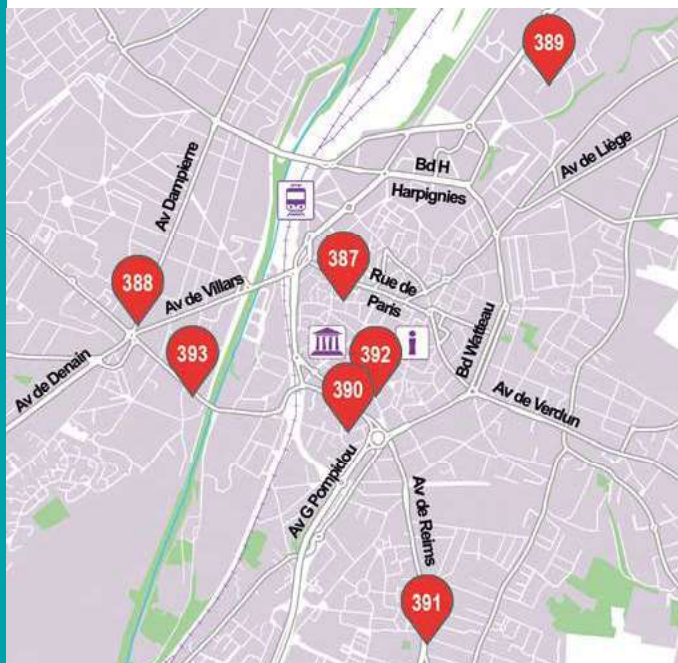

VALENCIENNES

VALENCIENNES D5

387 ATELIER DES RÉCOLLETS

LEFEBVRE Bertrand
KEMPEN Yann
44 rue des Recollets
06 62 49 29 53

Samedi : 10 h - 12 h / 14 h - 18 h
Dimanche : 10 h - 12 h / 14 h - 18 h

388 DELAUNOY Jean-Christophe

326 avenue Dampierre
06 10 35 23 68
atelier-delaunoy.fr/

► Jardin, nature et scène d'intérieur, entre festività et convivialité...

Vendredi : 18 h - 22 h
Samedi : 10 h - 12 h / 14 h - 18 h
Dimanche : 10 h - 12 h / 14 h - 18 h

389 DES ROSES ET MERVEILLES, ATELIERS CRÉATIFS

11 rue de la Rougeville
06 75 31 22 08
desrosesetmerveilles.com

► Atelier créatif autour de la technique du collage vendredi de 16 h à 18 h (inscription préalable)

Samedi : 10 h - 12 h / 14 h - 18 h
Dimanche : 10 h - 12 h / 14 h - 18 h

L'H DU SIÈGE

50° NORD
— 3° EST

Créée en 1987, l'association L'H du Siège développe à partir de 1996 une structure professionnelle au service des artistes et de leurs productions : L'H du Siège situé à Valenciennes, composé d'une galerie de 350 m², de trois ateliers et d'un atelier logement permettant l'accueil d'artistes en résidence. L'H du Siège fonctionne au rythme de six expositions et de trois résidences par an. Il apporte son soutien à la création, à la circulation des œuvres, des auteurs et à l'édition. Cette politique de diffusion et de soutien à la création est mise au service d'une sensibilisation des publics (scolaires, publics éloignés de l'offre culturelle...). L'H du Siège participe à la structuration du secteur, au développement et à la pérennisation des associations et collectifs engagés dans le soutien à la création contemporaine en arts plastiques.

390 L'H DU SIÈGE

HOURIEZ Sylvie
15 rue de l'Hôpital de Siège
03 27 36 06 61
hdusiege.org

► Exposition *Parcours* de Baptiste Roux. Portes ouvertes des ateliers de Germain Marguillard, artiste en grande résidence ainsi que de Sylvie Houriez et Frédéric Messenger, artistes permanents à L'H du Siège.

Samedi : 14 h - 18 h

391 MARTINI Rodolfo

249 avenue de Reims
06 12 13 76 84

Vendredi : 14 h - 18 h
Samedi : 10 h - 12 h / 14 h - 18 h
Dimanche : 10 h - 12 h / 14 h - 18 h

392 MILA

PAOLUCCI Mila
133 rue de Famars
06 84 39 10 96

► Vernissage samedi à 17 h

Samedi : 10 h - 12 h / 14 h - 18 h
Dimanche : 10 h - 12 h / 14 h - 18 h

393 VERSTICHEL Muriel

Impression monotype plaque de gélatine sur textile
29 avenue Faidherbe
06 43 93 34 80
facebook.com/eve.rst.984/

► Vernissage - lecture vendredi de 18 h à 22 h. Démonstrations - initiation à l'impression monotype à la plaque de gélatine samedi de 10 h à 18 h. Démonstrations - initiation à l'impression textile dimanche de 14 h à 18 h.

Vendredi : 18 h - 22 h
Samedi : 10 h - 12 h / 14 h - 18 h
Dimanche : 10 h - 12 h / 14 h - 18 h